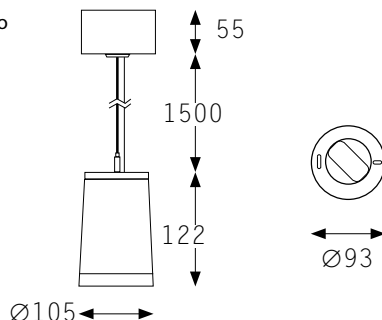

Foto

Disegno Tecnico

Brand

Codice identificativo articolo S2808

Descrizione articolo Faretto a sospensione

Parametri Installazione

Tipologia installazione Superficie

Applicazioni Soffitto

Misure Lunghezza max 1677mm

Profondità 1232mm

Esterno max Ø105mm

Luogo installazione Interno

Parametri Meccanici

Materiale Alluminio

Finitura Bianco

Orientabile No

Parametri Luminosi

Lumen WW 2700

NW 3000

Tipo LED BRIDGELUX

Tipo proiezione Spot

Angolo proiezione 40°

Note accessorie

Le immagini riprodotte potrebbero differire dall'originale a seconda del lotto di produzione

Dimmerabile NO

Dimensioni Ø80 x 31 mm

Certificazioni Driver

Foto Driver

DG Tecnologie srl
Via Salvo D'Acquisto 42/F
56025 - Pontedera - PISA
0587 544 68 - 0587 553 96
info@dgtecnologie.it