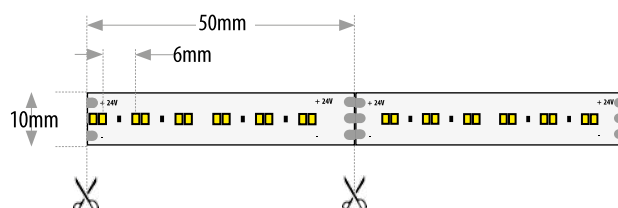

Foto

Disegno Tecnico

Brand

<b>Codice identificativo articolo</b>	J6344					
<b>Descrizione articolo</b>	Strip LED luce bianca					
<b>Parametri Installazione</b>						
<b>Tipologia installazione</b>	Tramite nastro adesivo professionale 3M 300LSE					
<b>Applicazioni</b>	Svariate con l'utilizzo di apposito profilo dissipante in alluminio					
<b>Luogo installazione</b>	Interno	Esterno <sup>(1)</sup>				
<b>Parametri Tecnici</b>						
<b>Misure</b>	Lunghezza	5000 mm				
	Larghezza	10 mm				
	LED complessivi	1200				
	LED 1000mm	240				
	Tagliabile ogni	50 mm				
	Tagliabile ogni	12 LED				
<b>Parametri Meccanici</b>						
<b>Materiale</b>	Film conduttivo flessibile					
<b>Tipologia componenti</b>	SMD					
<b>Parametri Elettrici</b>						
<b>Potenza nominale</b>	19,2W/mt = 96W/5mt					
<b>Tensione di alimentazione</b>	24Vdc					
<b>Corrente nominale</b>	4000mA					
<b>Connessione</b>	Cavo bipolare 150mm (circa)					
<b>Grado di protezione IP</b>	IP20					
<b>Isolamento elettrico agenti atmosferici</b>	Nessuno					
<b>Parametri Luminosi</b>						
	Temperatura di colore	CRI	Lm/mt	Lumen Complessivi	Tolleranza Kelvin BIN=1	
WW - CW	Warm White - Cold White	3000 K ±10%	>90	1512	7560	-
<b>Tipo chip LED</b>	2216					