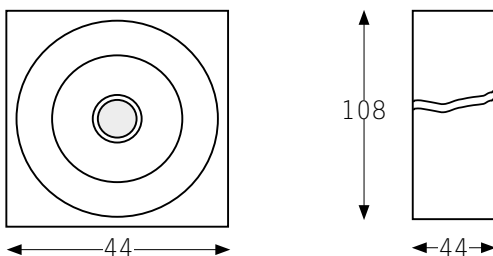

Foto

Disegno Tecnico

Brand

**Codice identificativo articolo** H1067

**Descrizione articolo** Faretto da parete

**Parametri Installazione**

**Tipologia installazione** Superficie

**Applicazioni** Parete

**Misure** Foro Installazione -

Profondità 44mm

Esterno 108x44mm

**Luogo installazione** Interno

**Parametri Meccanici**

**Materiale** Alluminio

**Finitura** Bianco

**Orientabile** No

**Parametri Luminosi**

**Lumen** WW 760

NW -

**Tipo LED** CREE

**Tipo proiezione** Doppio Spot

**Angolo proiezione** 30° + 30°

**Note accessorie**

Le immagini riprodotte potrebbero differire dall'originale a seconda del lotto di produzione